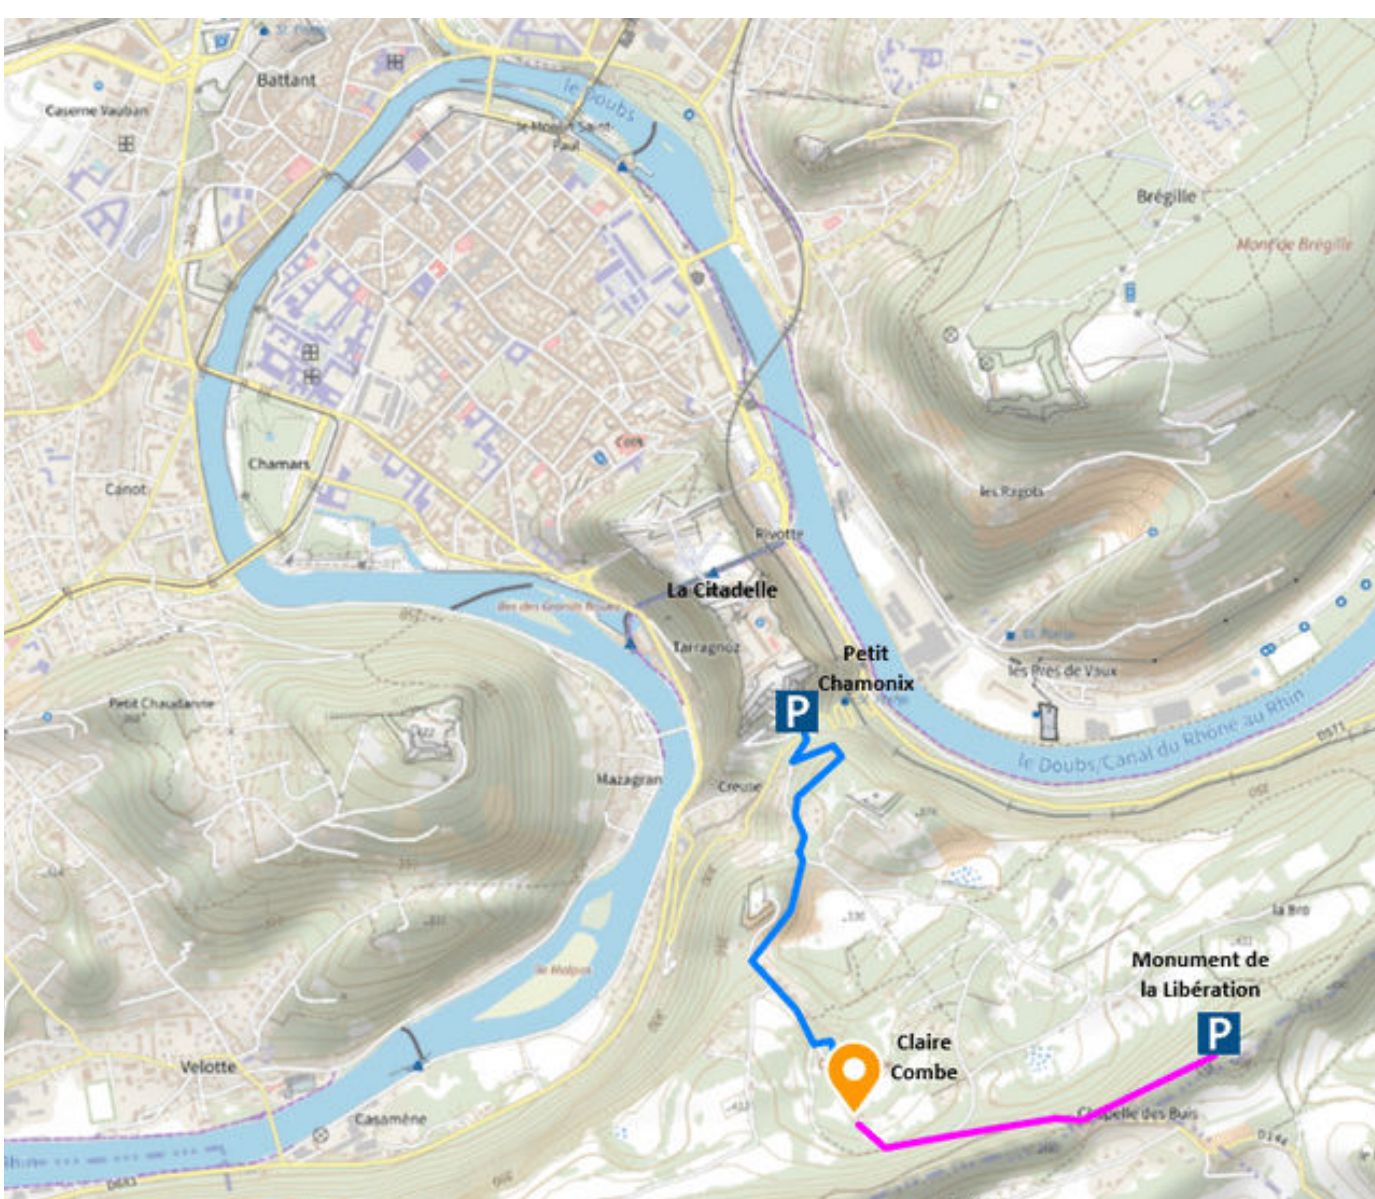

14h-18h : Animations
Cheminement dans le Jardin Biblique, Ruches, Gouvernance...

Comment venir ?

Parking **obligatoire** au Monument de la libération ou Petit Chamonix

A 20 minutes de marche du site (suivre la signalisation)

PUIS

Navette possible (Aller-Retour) depuis le Monument de la libération le samedi et le dimanche. Si la navette n'est pas présente, contactez-là au [06.01.16.63.98](tel:06.01.16.63.98)

Infos et Réservations

☎ 06.01.16.63.98

✉ projet.clairecombe@gmail.com

Repas samedi soir: Réservation possible jusqu'au 08 juin

Marche depuis Beurre: Rdv 8h au monument Libération pour navette; Inscription conseillée

Certains éléments du programme sont susceptibles d'évoluer